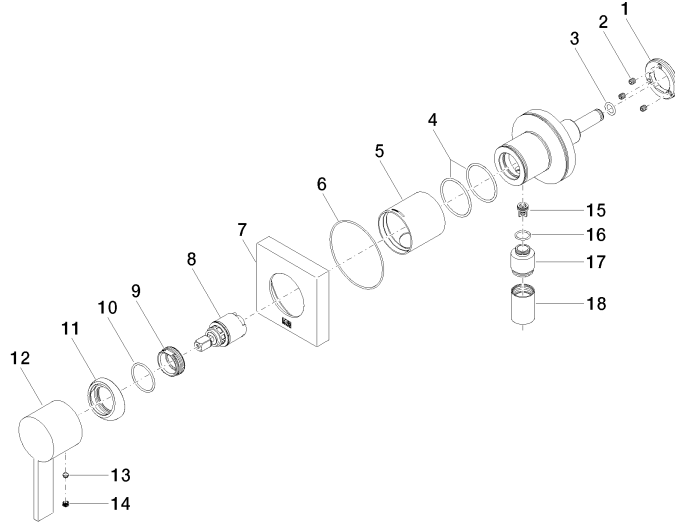

36 045 970

- Abdeckplatte 80 x 80 mm
  - **Eigensicher gegen Rückfließen.**
  - **Artikel nicht verlängerbar, bitte unbedingt Einbautiefe beachten!**
- Eigensicher gegen Rückfließen.  
Artikel nicht verlängerbar, bitte unbedingt Einbautiefe beachten!

**Benötigtes Zubehör**

- UP-Wandbefestigung -** 35 003 970 90
- Max. Einbautiefe 103 mm
  - Min. Einbautiefe 78 mm

36 045 970

mm [inches]

Zertifikate

Belgaqua\_21-025- LGA\_29569.  
27\_1.

36 045 970

**Ersatzteilstückliste**

Nr.	Artikelnummer	Benennung	Verbaumenge	Lieferzeit
1	09 24 77 002 90	Mutter	1	2
2	90 31 11 030 00 90	Stift	3	2
3	09 14 10 139 90	Dichtung	1	2
4	09 14 10 111 90	Dichtung	1	2
5	09 18 40 215-00	Huelse	1	10
6	09 14 10 518 90	Dichtung	1	60
7	09 27 97 042-00	Rosette	1	10
8	90 15 05 044 00 90	Kartusche	1	2
9	09 24 04 266 90	Mutter	1	2
10	09 14 10 120 90	Dichtung	1	2
11	09 28 30 041-00	Haube	1	10
12	09 20 97 063-00	Griff	1	10
13	90 31 11 063 00 90	Stift	1	2
14	90 31 20 109 00 90	Stopfen	1	2
15	09 23 01 131 90	Rueckflussverhinderer	1	2
16	09 14 10 213 90	Dichtung	1	2
17	09 24 03 281-00	Nippel	1	10
18	90 21 02 069 00-00	Haube	1	10