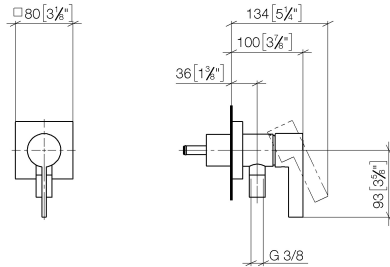

36 045 970

- Abdeckplatte 80 x 80 mm
  - **Eigensicher gegen Rückfließen.**
  - **Artikel nicht verlängerbar, bitte unbedingt Einbautiefe beachten!**
- Eigensicher gegen Rückfließen.  
Artikel nicht verlängerbar, bitte unbedingt Einbautiefe beachten!

**Benötigtes Zubehör**

- UP-Wandbefestigung -** 35 003 970 90
- Max. Einbautiefe 103 mm
  - Min. Einbautiefe 78 mm

36 045 970

mm [inches]

Zertifikate

Belgaqua\_21-025- LGA\_29569.  
27\_1.

36 045 970

**Ersatzteilstückliste**

Nr.	Artikelnummer	Benennung	Verbaumenge	Lieferzeit
1	09 24 77 002 90	Mutter	1	2
2	90 31 11 030 00 90	Stift	3	2
3	09 14 10 139 90	Dichtung	1	2
4	09 14 10 111 90	Dichtung	1	2
5	09 18 40 215-00	Huelse	1	10
6	09 14 10 518 90	Dichtung	1	60
7	09 27 97 042-00	Rosette	1	10
8	90 15 05 044 00 90	Kartusche	1	2
9	09 24 04 266 90	Mutter	1	2
10	09 14 10 120 90	Dichtung	1	2
11	09 28 30 041-00	Haube	1	10
12	09 20 97 063-00	Griff	1	10
13	90 31 11 063 00 90	Stift	1	2
14	90 31 20 109 00 90	Stopfen	1	2
15	09 23 01 131 90	Rueckflussverhinderer	1	2
16	09 14 10 213 90	Dichtung	1	2
17	09 24 03 281-00	Nippel	1	10
18	90 21 02 069 00-00	Haube	1	10